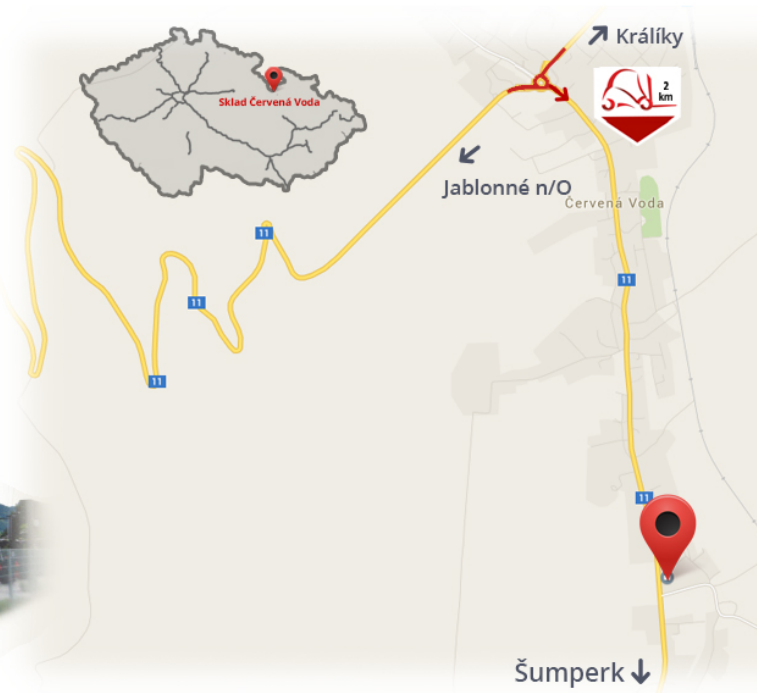

#CENA_KC_BEZ_DPH# 21%

Corrente **60 A**
Tensione **24 V**

Note

Magazzino #CERVENA_VODA#

VZV GROUP s.r.o.
561 61 Červená Voda 105
#CESKA_REPUBLIKA#
WWW.VZVGROUP.COM