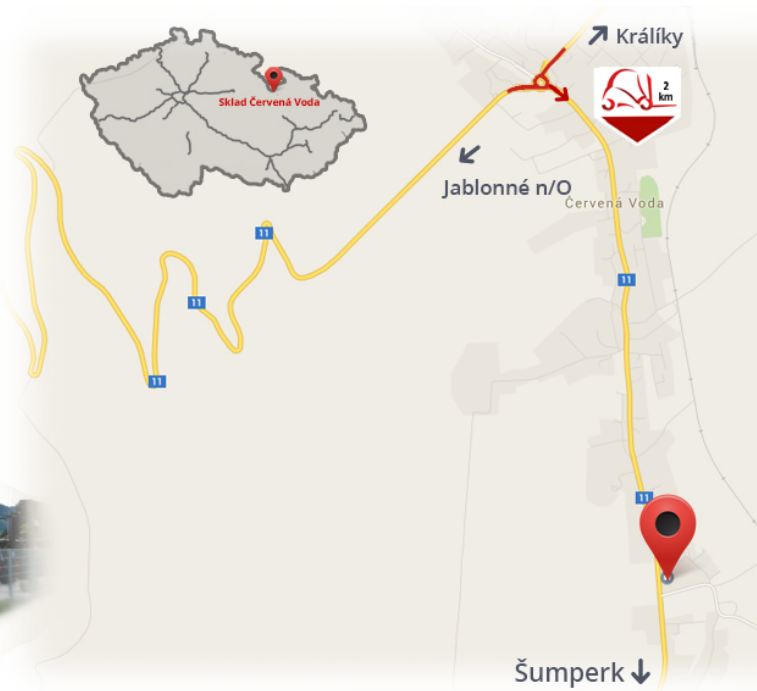

#CENA_KC_BEZ_DPH# 21%

Corrente **80 A**
Tensione **48 V**

Note

Magazzino #CERVENA_VODA#

VZV GROUP s.r.o.
561 61 Červená Voda 105
#CESKA_REPUBLIKA#
WWW.VZVGROUP.COM