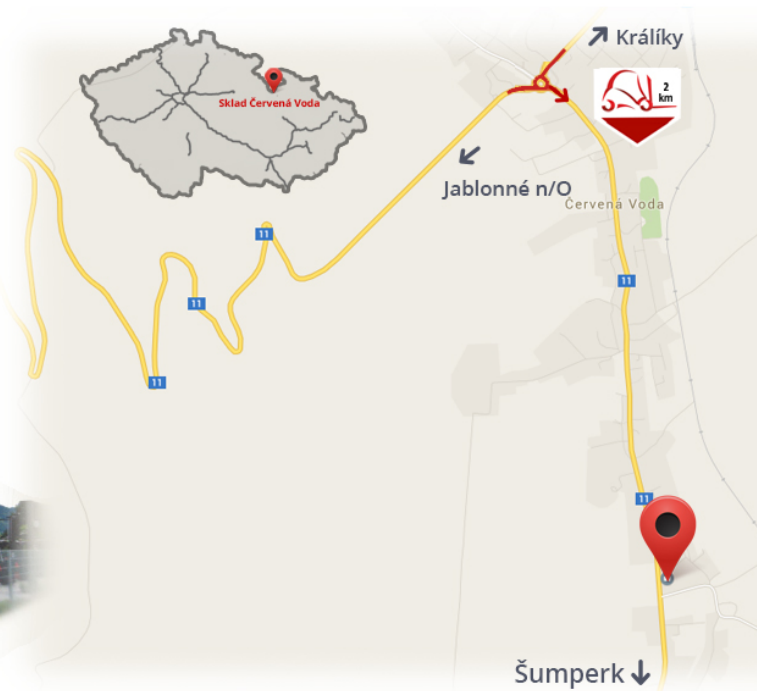

#CENA_KC_BEZ_DPH# 21% / **Coppia**

Portata	2000 kg
Lunghezza	1600 mm
Larghezza	80 mm
Altezza	40 mm

Note

Magazzino #CERVENA_VODA#