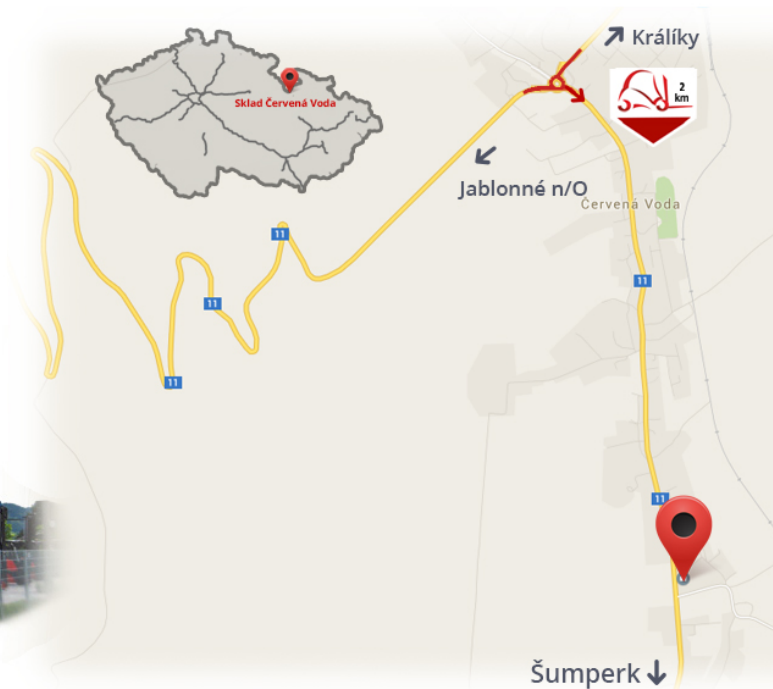

#CENA_KC_BEZ_DPH# 21% / **Coppia**

Portata	2000 kg
Lunghezza	1600 mm
Larghezza	80 mm
Altezza	40 mm

Note

Magazzino #CERVENA_VODA#