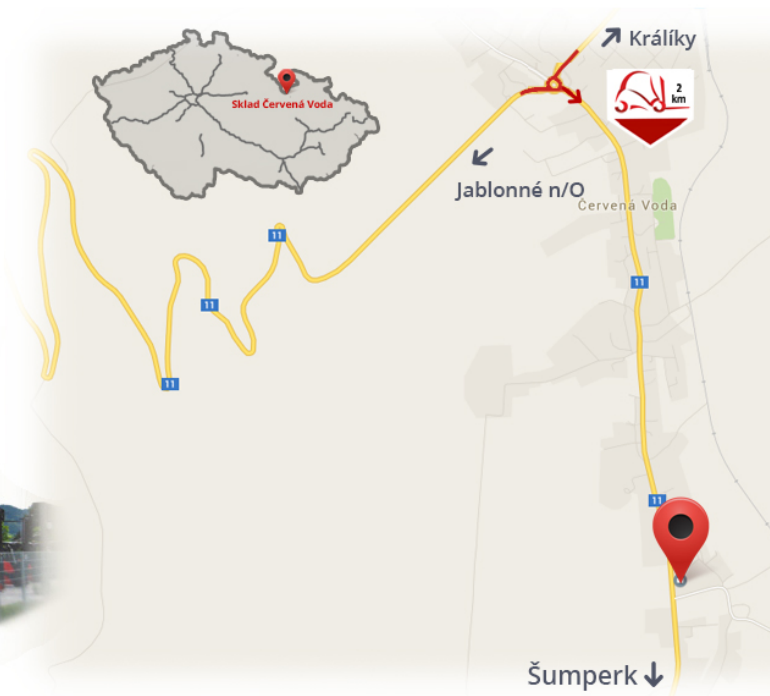

#CENA_KC_BEZ_DPH# 21% / Coppia

Portata	4900 kg
Larghezza	120 mm
Altezza	50 mm
Lunghezza	2000 mm

Note

Magazzino #CERVENA_VODA#