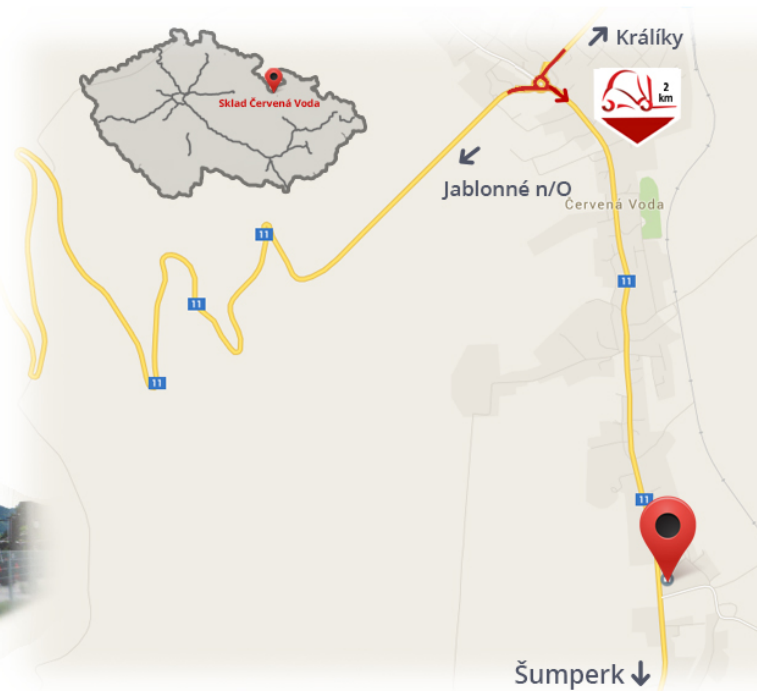

#CENA_KC_BEZ_DPH# 21% / **Coppia**

Portata	2000 kg
Larghezza	80 mm
Altezza	40 mm
Lunghezza	1800 mm

Note

Magazzino #CERVENA_VODA#