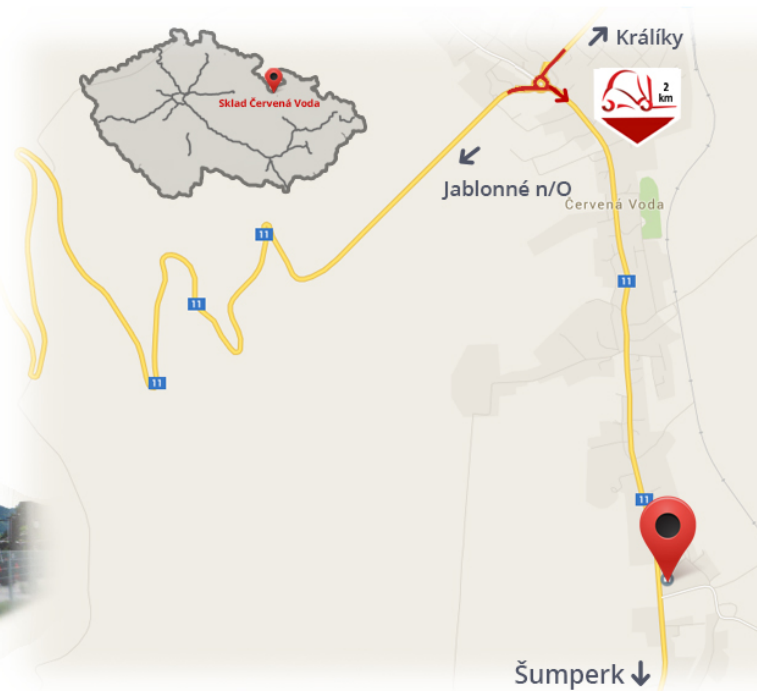

#CENA_KC_BEZ_DPH# 21% / **Coppia**

Portata	3300 kg
Larghezza	100 mm
Altezza	50 mm
Lunghezza	1600 mm

Note

Magazzino #CERVENA_VODA#