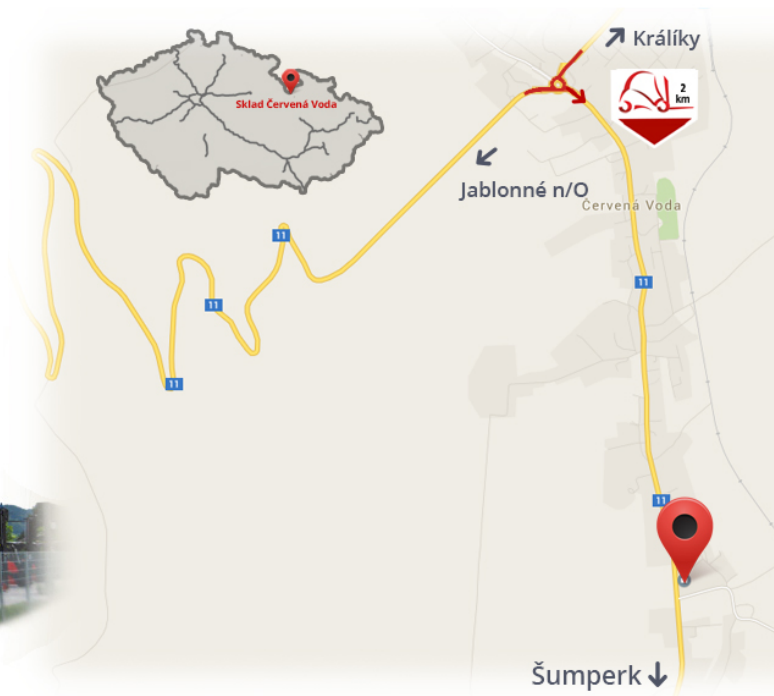

#CENA_KC_BEZ_DPH# 21% / Coppia

Portata	5400 kg
Larghezza	140 mm
Altezza	50 mm
Lunghezza	2200 mm

Note

Magazzino #CERVENA_VODA#