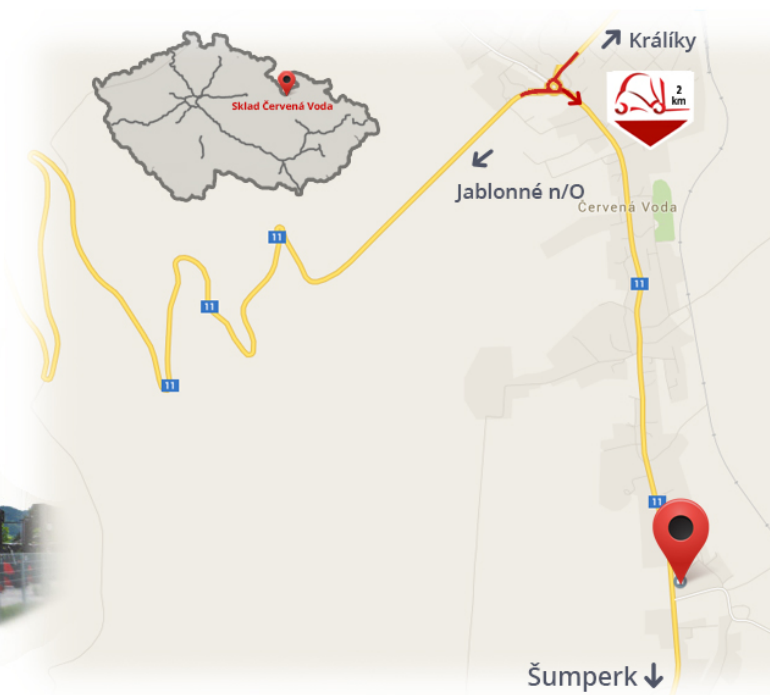

#CENA_KC_BEZ_DPH# 21%

Tipo **Super elastiche**
Modello **STANDARD**
Dimensioni **15X4,1/2-8**

Note

Magazzino #CERVENA_VODA#

VZV GROUP s.r.o.
561 61 Červená Voda 105
#CESKA_REPUBLIKA#
WWW.VZVGROUP.COM