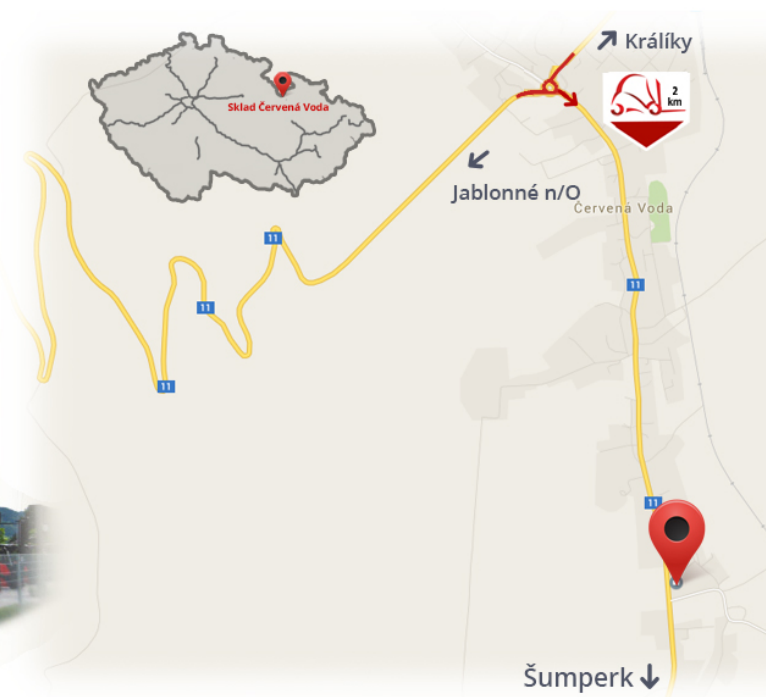

#CENA_KC_BEZ_DPH# 21%

Tipo **Super elastiche**
Modello **STANDARD**
Dimensioni **16X6-8**

Note

Magazzino #CERVENA_VODA#

VZV GROUP s.r.o.
561 61 Červená Voda 105
#CESKA_REPUBLIKA#
WWW.VZVGROUP.COM