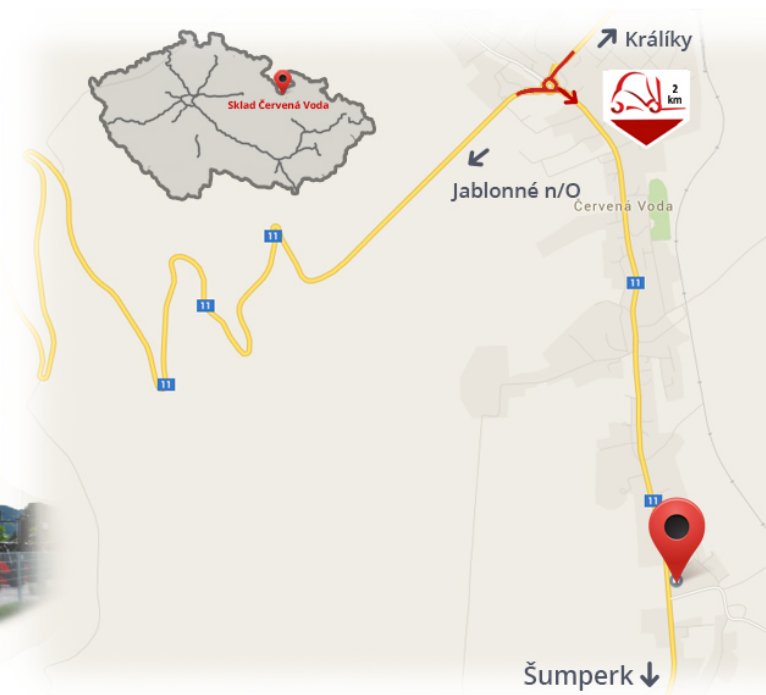

#CENA\_KC\_BEZ\_DPH# 21%

Tipo **Super elastiche**  
Modello **STANDARD**  
Dimensioni **5.00x8**

Note

## Magazzino #CERVENA\_VODA#

VZV GROUP s.r.o.  
561 61 Červená Voda 105  
#CESKA\_REPUBLIKA#  
WWW.VZVGROUP.COM