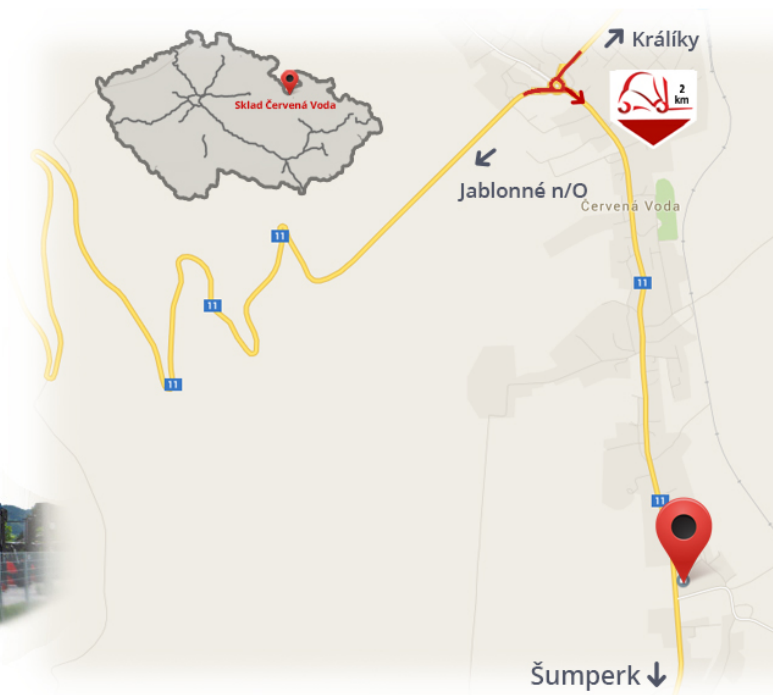

#CENA_KC_BEZ_DPH# 21%

Tipo **Super elastiche**
Modello **STANDARD**
Dimensioni **21x8-9**

Note

Magazzino #CERVENA_VODA#

VZV GROUP s.r.o.
561 61 Červená Voda 105
#CESKA_REPUBLIKA#
WWW.VZVGROUP.COM