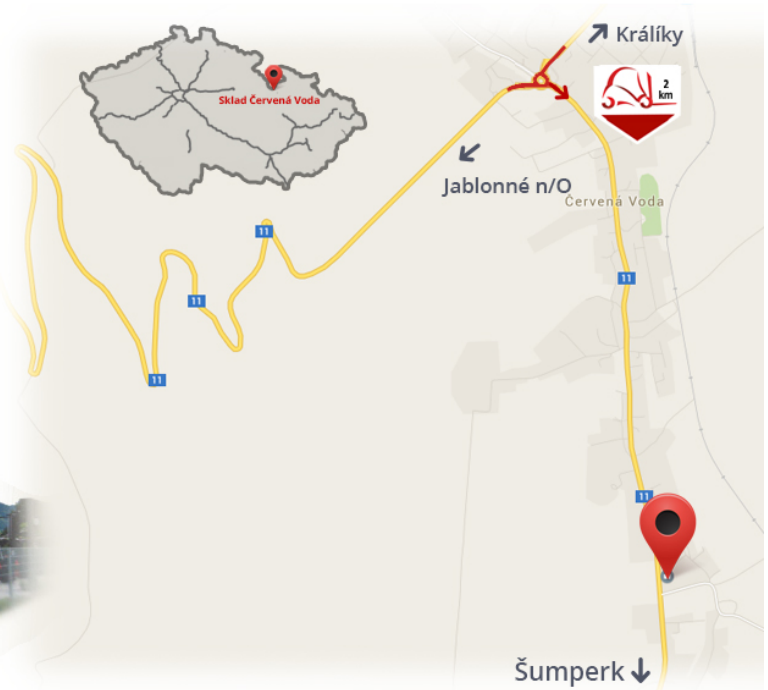

#CENA_KC_BEZ_DPH# 21%

Tipo **Super elastiche**
Modello **STANDARD**
Dimensioni **6.50-10, CBX**

Note

Magazzino #CERVENA_VODA#

VZV GROUP s.r.o.
561 61 Červená Voda 105
#CESKA_REPUBLIKA#
WWW.VZVGROUP.COM