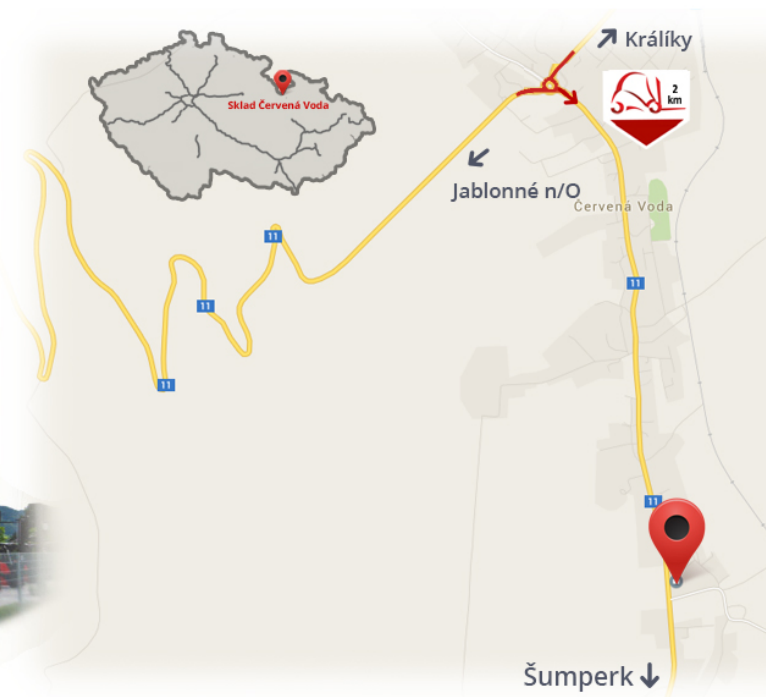

#CENA\_KC\_BEZ\_DPH# 21%

Tipo **Super elastiche**  
Modello **antitraccia**  
Dimensioni **23X10-12/8.00**

Note

## Magazzino #CERVENA\_VODA#

VZV GROUP s.r.o.  
561 61 Červená Voda 105  
#CESKA\_REPUBLIKA#  
WWW.VZVGROUP.COM