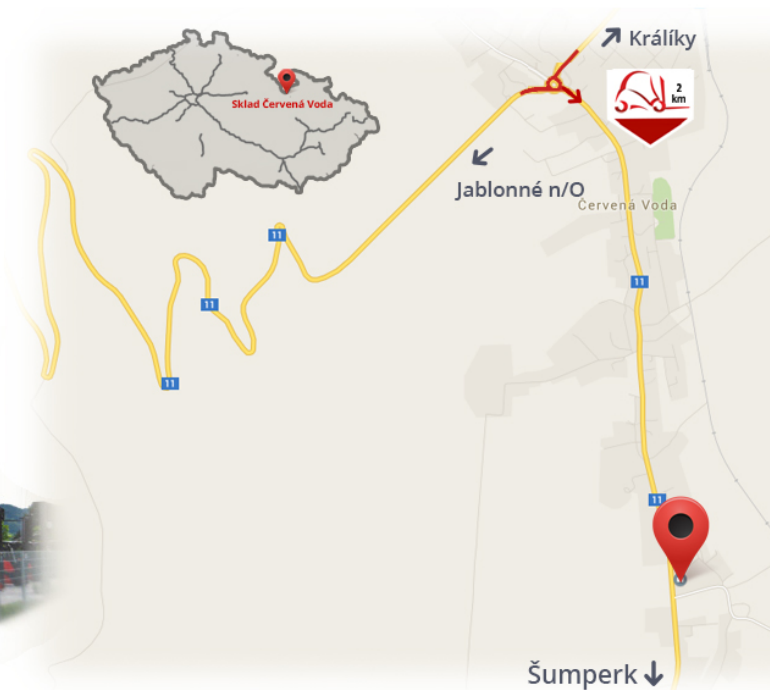

#CENA_KC_BEZ_DPH# 21%

Tipo **Super elastiche**
Modello **antitraccia**
Dimensioni **27x10-12,CBX8.00**

Note

Magazzino #CERVENA_VODA#

VZV GROUP s.r.o.
561 61 Červená Voda 105
#CESKA_REPUBLIKA#
WWW.VZVGROUP.COM