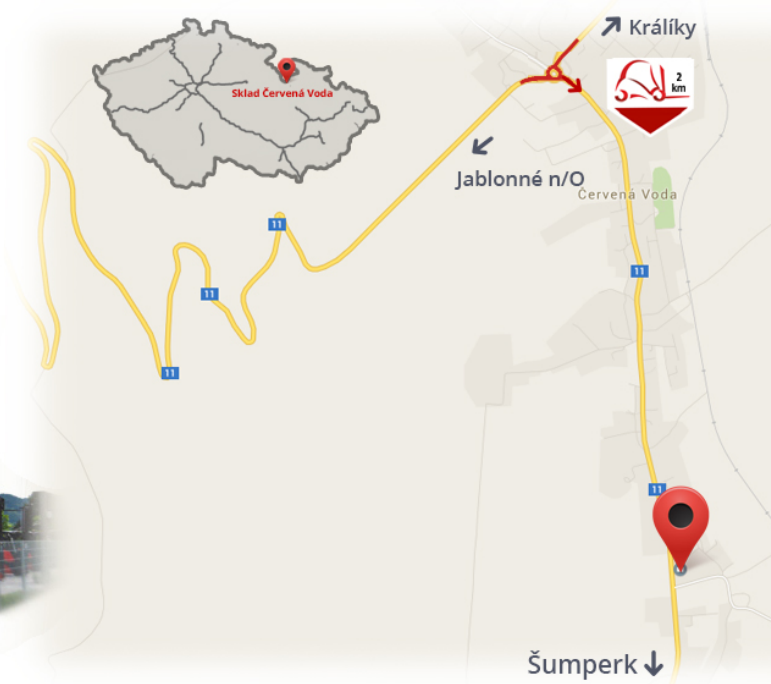

#CENA\_KC\_BEZ\_DPH# 21%

Tipo **Super elastiche**  
Modello **#PREMIUM#**  
Dimensioni **15X4,1/2-8**

Note

**Magazzino #CERVENA\_VODA#**

VZV GROUP s.r.o.  
561 61 Červená Voda 105  
#CESKA\_REPUBLIKA#  
WWW.VZVGROUP.COM