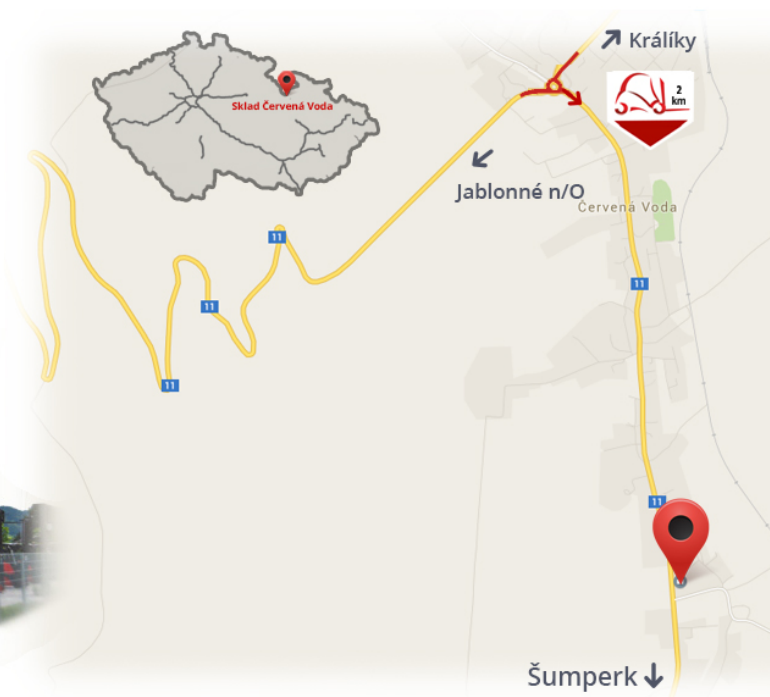

#CENA_KC_BEZ_DPH# 21%

Tipo **Super elastiche**
Modello **STANDARD**
Dimensioni **250-15; CBX**

Note

Magazzino #CERVENA_VODA#

VZV GROUP s.r.o.
561 61 Červená Voda 105
#CESKA_REPUBLIKA#
WWW.VZVGROUP.COM