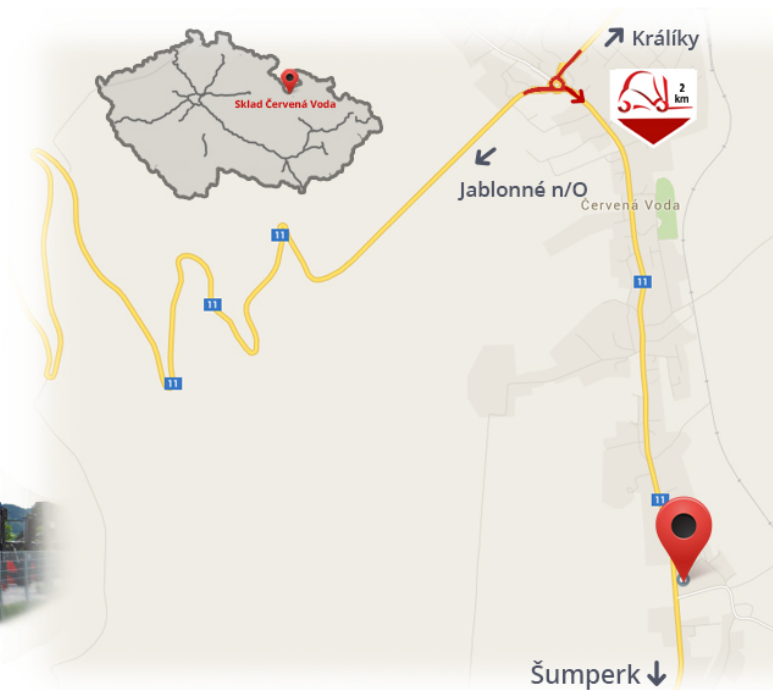

**#CENA\_KC\_BEZ\_DPH# 21%**

Tipo **Super elastiche**  
Modello **antitraccia**  
Dimensioni **27x10-12,CBX8.00**

Note

**Magazzino #CERVENA\_VODA#**

VZV GROUP s.r.o.  
561 61 Červená Voda 105  
#CESKA\_REPUBLIKA#  
WWW.VZVGROUP.COM