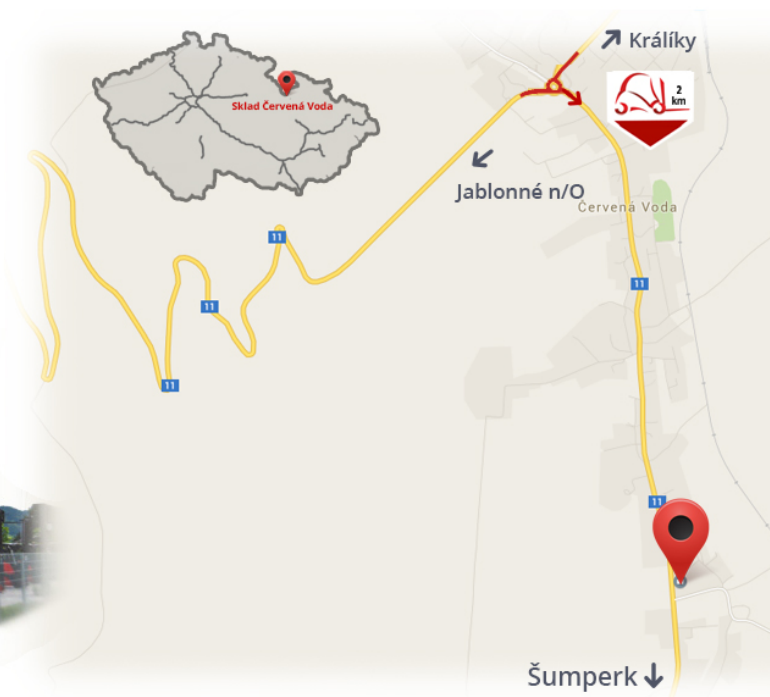

**#CENA\_KC\_BEZ\_DPH# 21%**

Tipo **Super elastiche**  
Modello **STANDARD**  
Dimensioni **250-15; CBX**

Note

## **Magazzino #CERVENA\_VODA#**

VZV GROUP s.r.o.  
561 61 Červená Voda 105  
#CESKA\_REPUBLIKA#  
WWW.VZVGROUP.COM