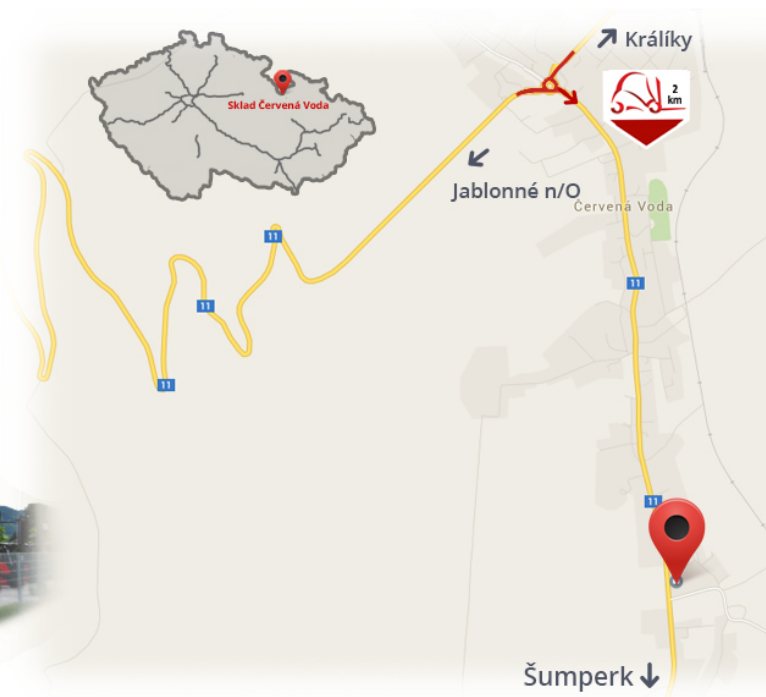

#CENA_KC_BEZ_DPH# 21%

Tipo **Super elastiche**
Modello **antitraccia**
Dimensioni **23X10-12/8.00**

Note

Magazzino #CERVENA_VODA#

VZV GROUP s.r.o.
561 61 Červená Voda 105
#CESKA_REPUBLIKA#
WWW.VZVGROUP.COM