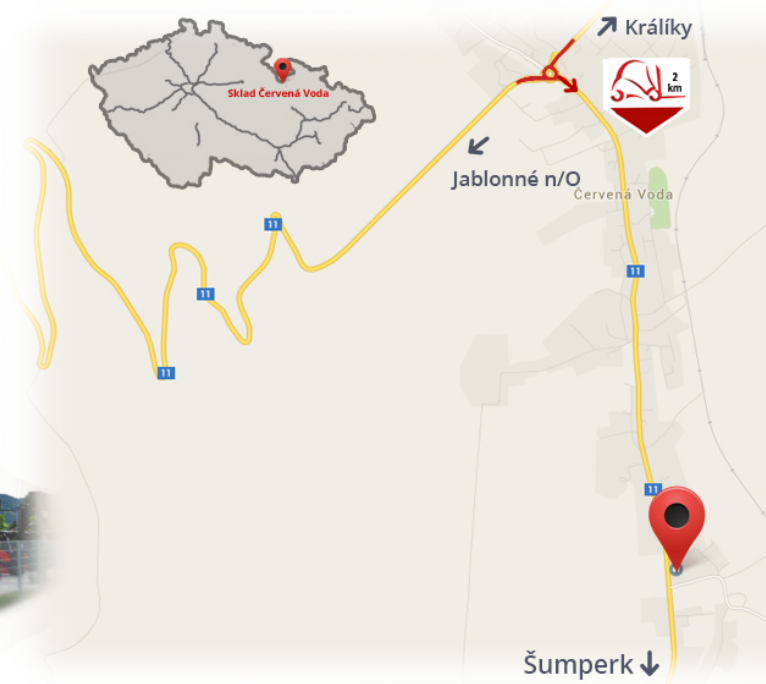

#CENA_KC_BEZ_DPH# 21%

Tipo **Super elastiche**
Modello **#PREMIUM#**
Dimensioni **15X4,1/2-8**

Note

Magazzino #CERVENA_VODA#

VZV GROUP s.r.o.
561 61 Červená Voda 105
#CESKA_REPUBLIKA#
WWW.VZVGROUP.COM