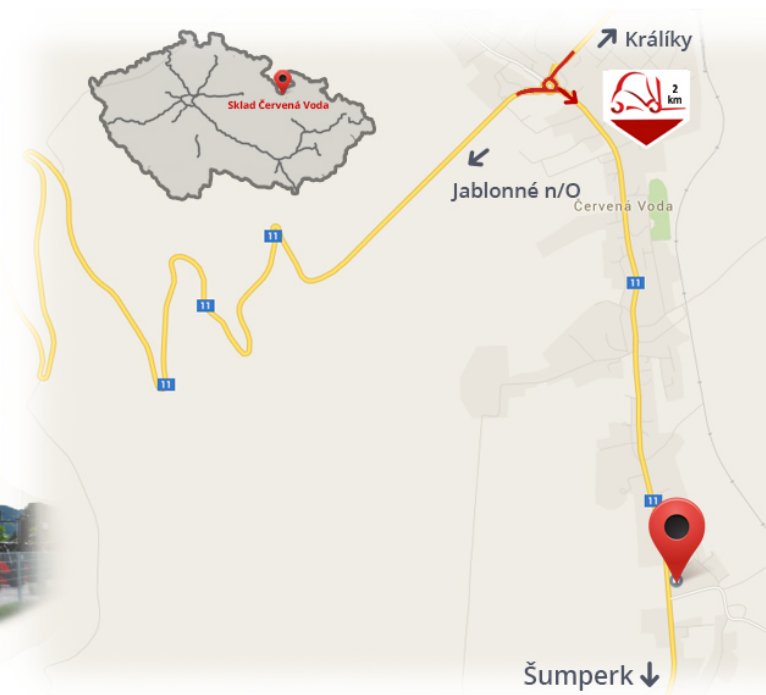

#CENA_KC_BEZ_DPH# 21%

Tipo **Super elastiche**
Modello **STANDARD**
Dimensioni **18x7-8**

Note

Magazzino #CERVENA_VODA#

VZV GROUP s.r.o.
561 61 Červená Voda 105
#CESKA_REPUBLIKA#
WWW.VZVGROUP.COM