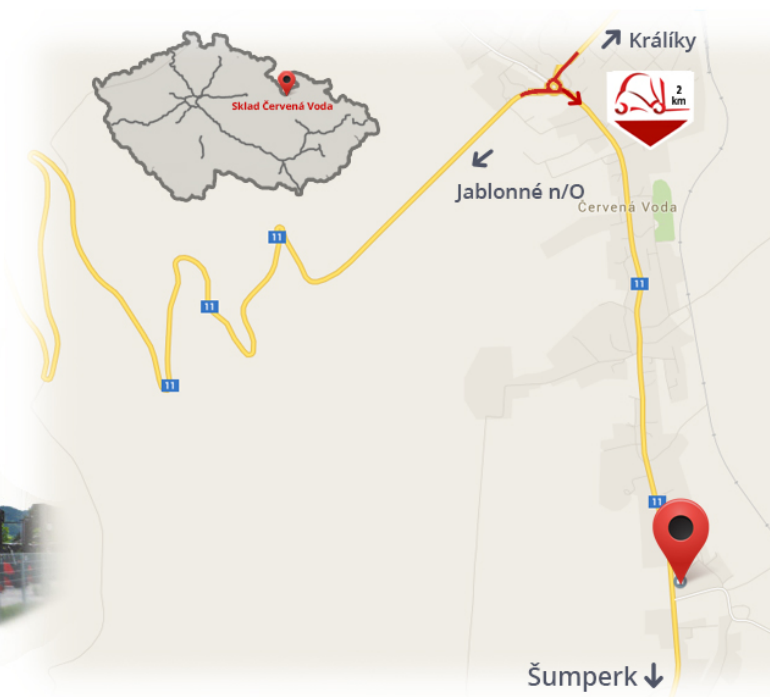

**#CENA\_KC\_BEZ\_DPH# 21%**

Tipo **Super elastiche**  
Modello **STANDARD**  
Dimensioni **15X4,1/2-8**

Note

**Magazzino #CERVENA\_VODA#**

VZV GROUP s.r.o.  
561 61 Červená Voda 105  
#CESKA\_REPUBLIKA#  
WWW.VZVGROUP.COM