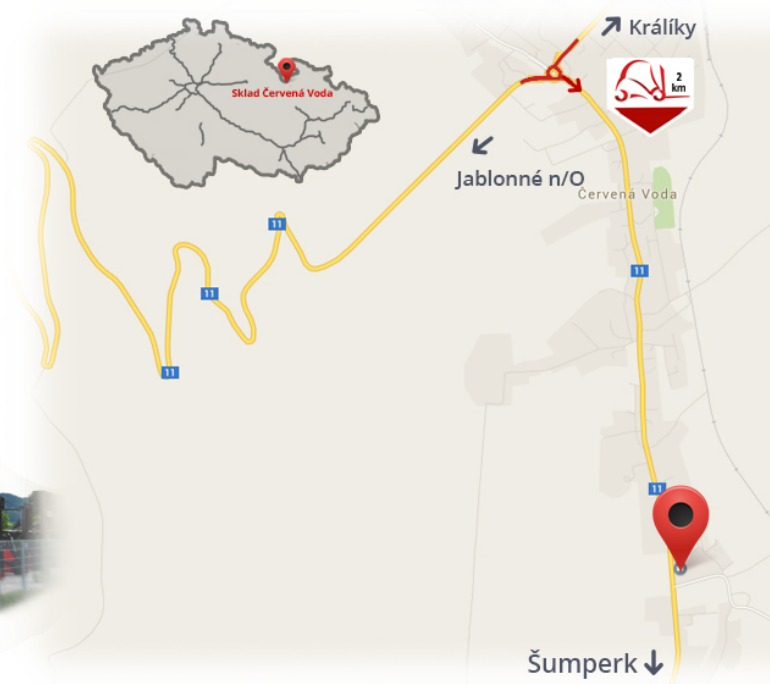

#CENA_KC_BEZ_DPH# 21%

Tipo della piastra	4A
Portata	7000 kg
Larghezza	1750 mm

Note

Magazzino #CERVENA_VODA#

VZV GROUP s.r.o.
561 61 Červená Voda 105
#CESKA_REPUBLIKA#
WWW.VZVGROUP.COM