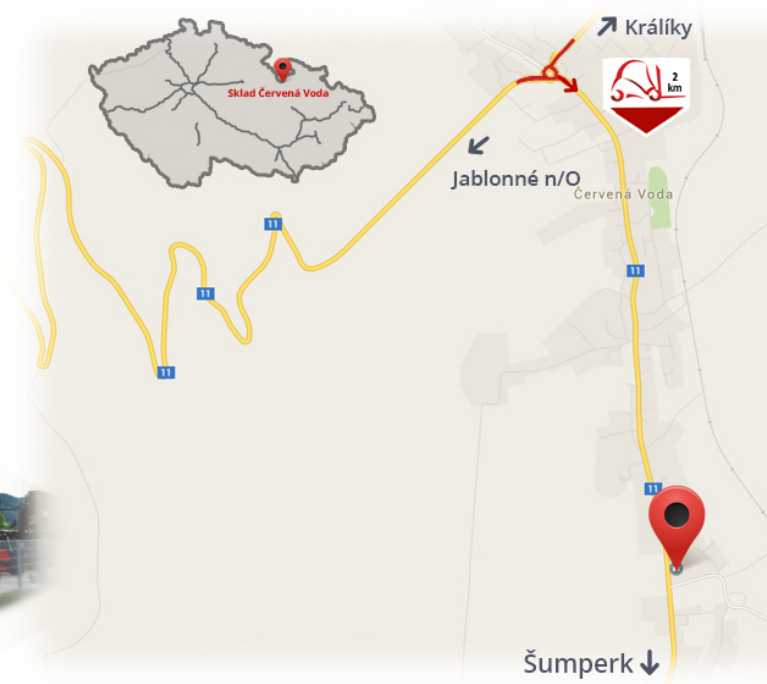

#CENA\_KC\_BEZ\_DPH# 21%

Tipo della piastra	<b>4A</b>
Portata	<b>7000 kg</b>
Larghezza	<b>1650 mm</b>

Note

## Magazzino #CERVENA\_VODA#

VZV GROUP s.r.o.  
561 61 Červená Voda 105  
#CESKA\_REPUBLIKA#  
WWW.VZVGROUP.COM