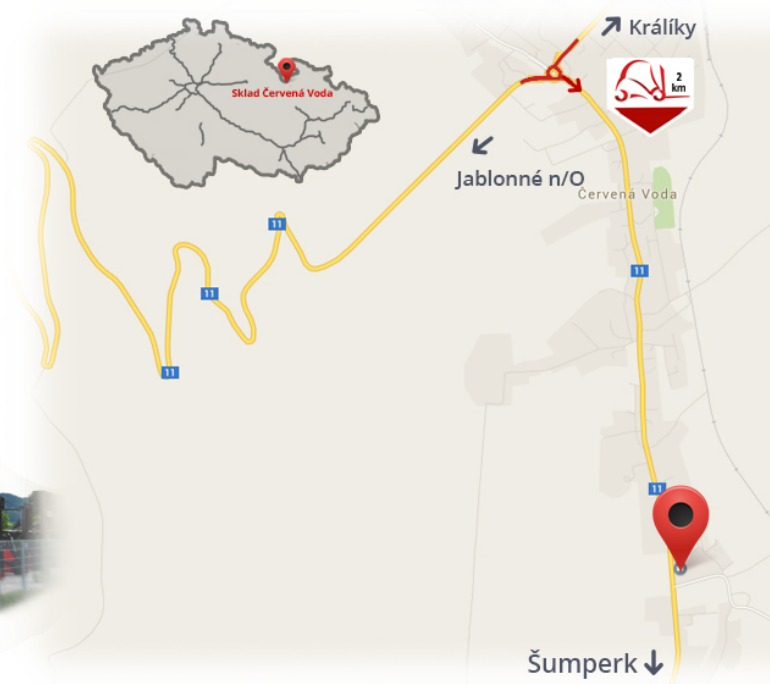

#CENA\_KC\_BEZ\_DPH# 21%

Tipo della piastra	<b>4A</b>
Portata	<b>7000 kg</b>
Larghezza	<b>1750 mm</b>

Note

## Magazzino #CERVENA\_VODA#

VZV GROUP s.r.o.  
561 61 Červená Voda 105  
#CESKA\_REPUBLIKA#  
WWW.VZVGROUP.COM