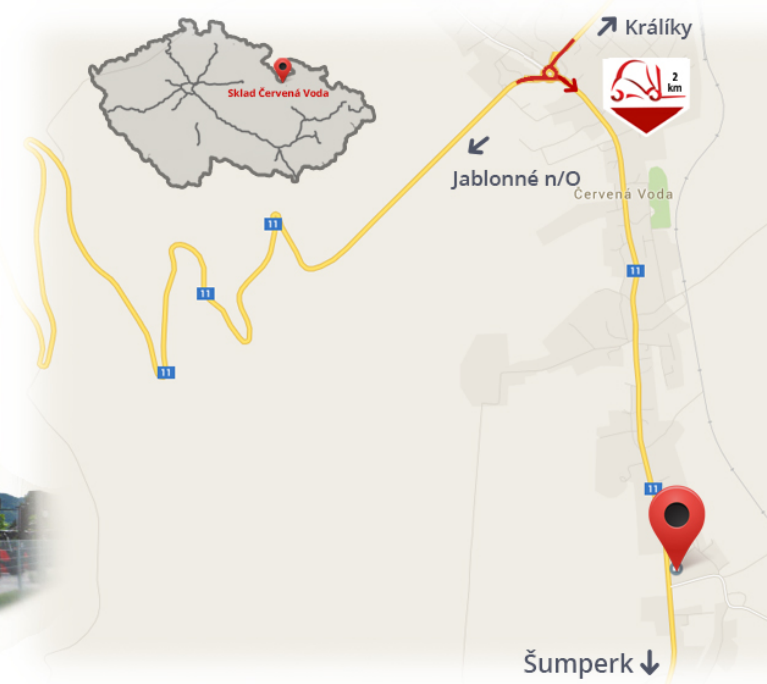

#CENA_KC_BEZ_DPH# 21%

Tipo della piastra	4A
Portata	7000 kg
Larghezza	1800 mm

Note

Magazzino #CERVENA_VODA#

VZV GROUP s.r.o.
561 61 Červená Voda 105
#CESKA_REPUBLIKA#
WWW.VZVGROUP.COM