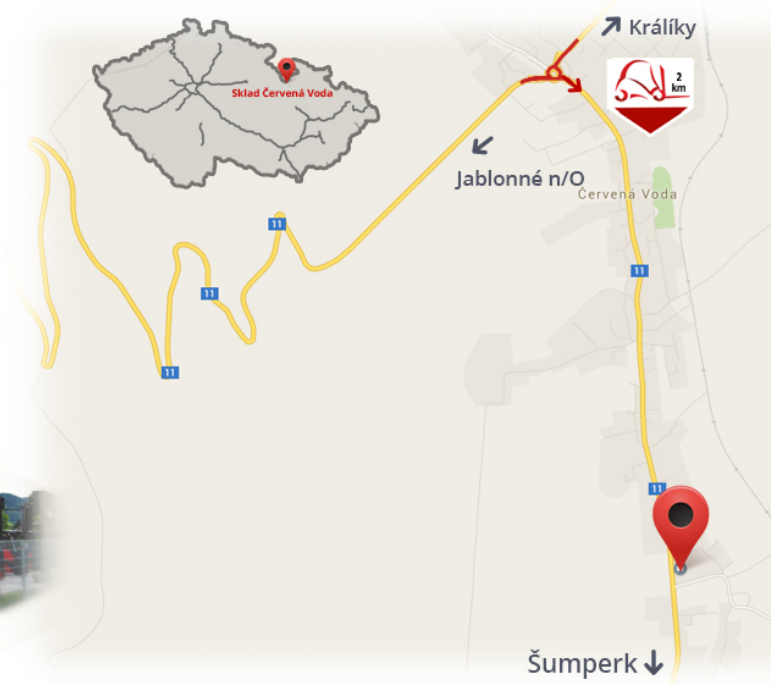

#CENA_KC_BEZ_DPH# 21%

Tipo della piastra	4A
Portata	7000 kg
Larghezza	1650 mm

Note

Magazzino #CERVENA_VODA#

VZV GROUP s.r.o.
561 61 Červená Voda 105
#CESKA_REPUBLIKA#
WWW.VZVGROUP.COM