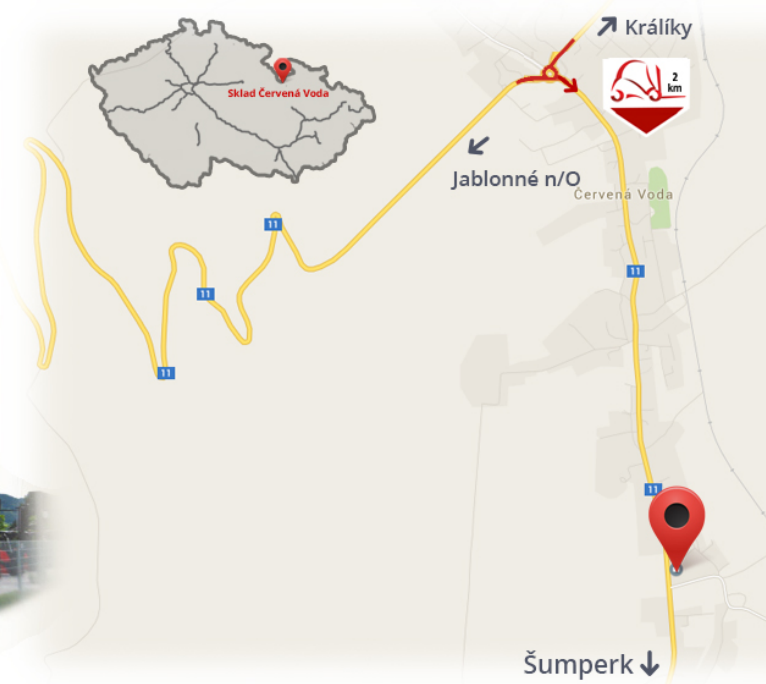

#CENA\_KC\_BEZ\_DPH# 21%

Tipo della piastra **3A**  
Portata **3500 kg**  
Larghezza **1750 mm**

Note

## Magazzino #CERVENA\_VODA#

VZV GROUP s.r.o.  
561 61 Červená Voda 105  
#CESKA\_REPUBLIKA#  
WWW.VZVGROUP.COM