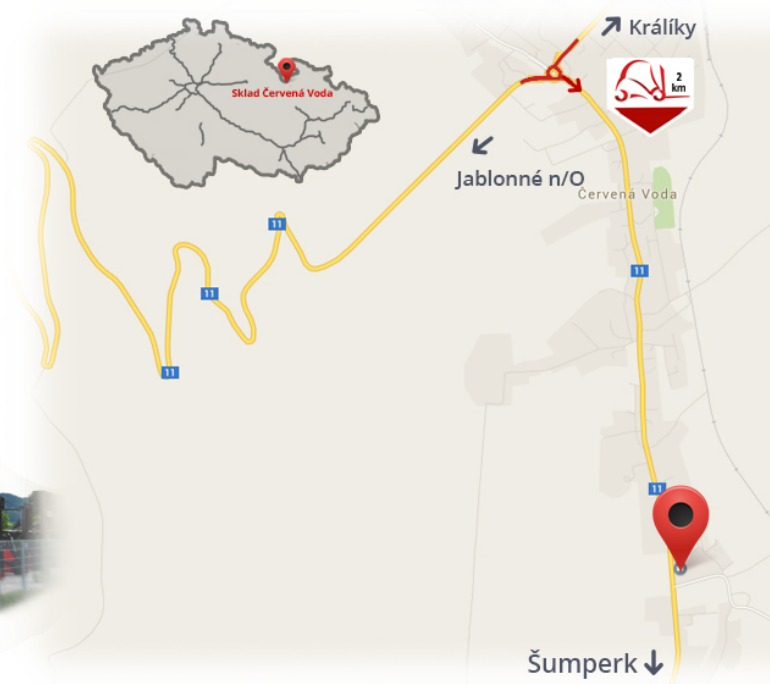

#CENA_KC_BEZ_DPH# 21%

Tipo della piastra **4A**
Portata **7000 kg**
Larghezza **1750 mm**

Note

Magazzino #CERVENA_VODA#

VZV GROUP s.r.o.
561 61 Červená Voda 105
#CESKA_REPUBLIKA#
WWW.VZVGROUP.COM