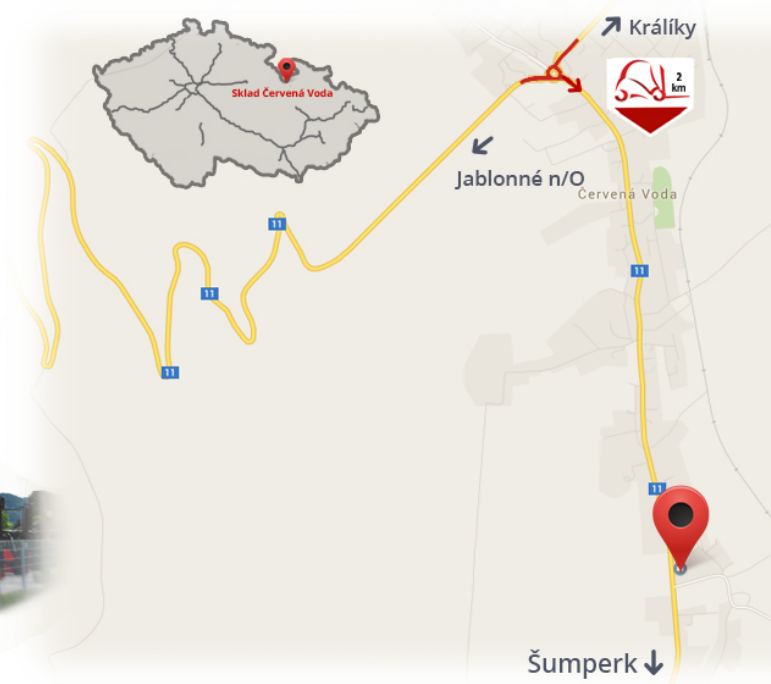

#CENA_KC_BEZ_DPH# 21%

Tipo della piastra	4A
Portata	7000 kg
Larghezza	1800 mm

Note

Magazzino #CERVENA_VODA#

VZV GROUP s.r.o.
561 61 Červená Voda 105
#CESKA_REPUBLIKA#
WWW.VZVGROUP.COM