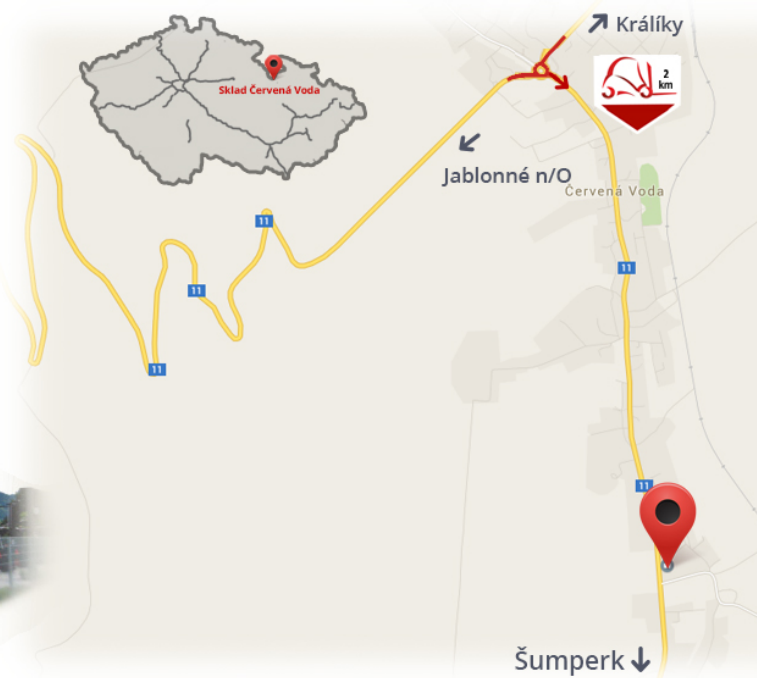

#CENA_KC_BEZ_DPH# 21% / **Coppia**

Tipo della piastra	2A
Portata	2000 kg
Lunghezza	2000 mm
Altezza	40 mm
Larghezza	80 mm

Note

Magazzino #CERVENA_VODA#