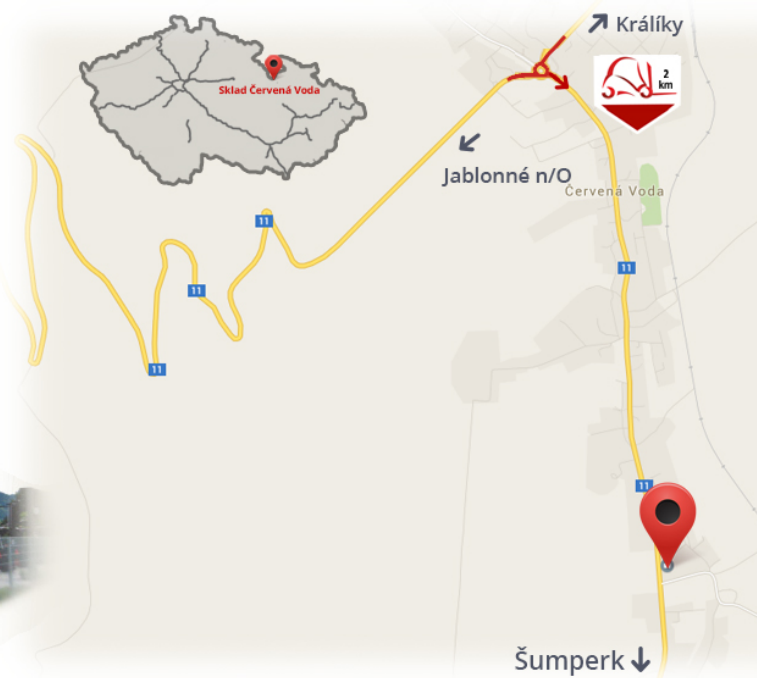

#CENA\_KC\_BEZ\_DPH# 21% / **Coppia**

Tipo della piastra	<b>2A</b>
Portata	<b>2000 kg</b>
Lunghezza	<b>2000 mm</b>
Altezza	<b>40 mm</b>
Larghezza	<b>80 mm</b>

Note

## Magazzino #CERVENA\_VODA#

VZV GROUP s.r.o.  
561 61 Červená Voda 105  
#CESKA\_REPUBLIKA#  
WWW.VZVGROUP.COM