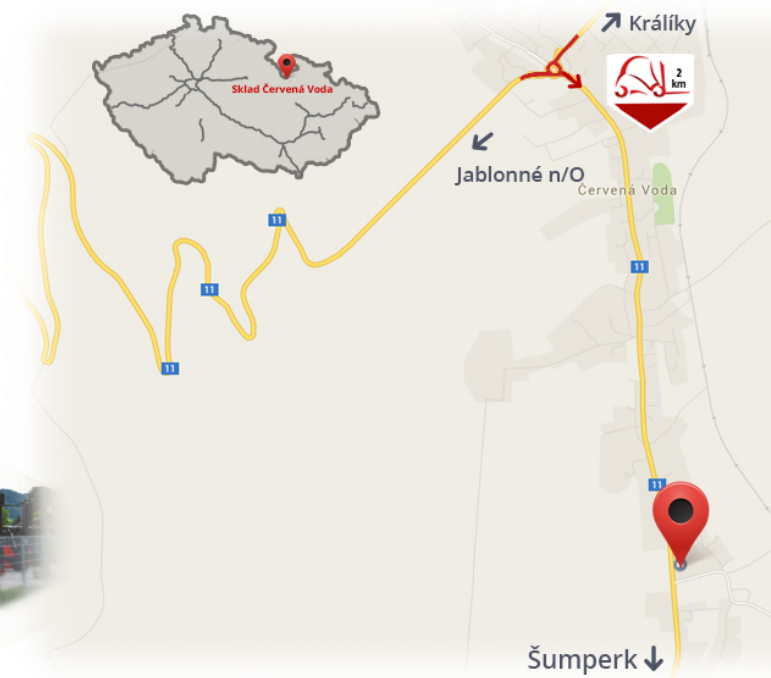

#CENA_KC_BEZ_DPH# 21%

Note

Magazzino #CERVENA_VODA#