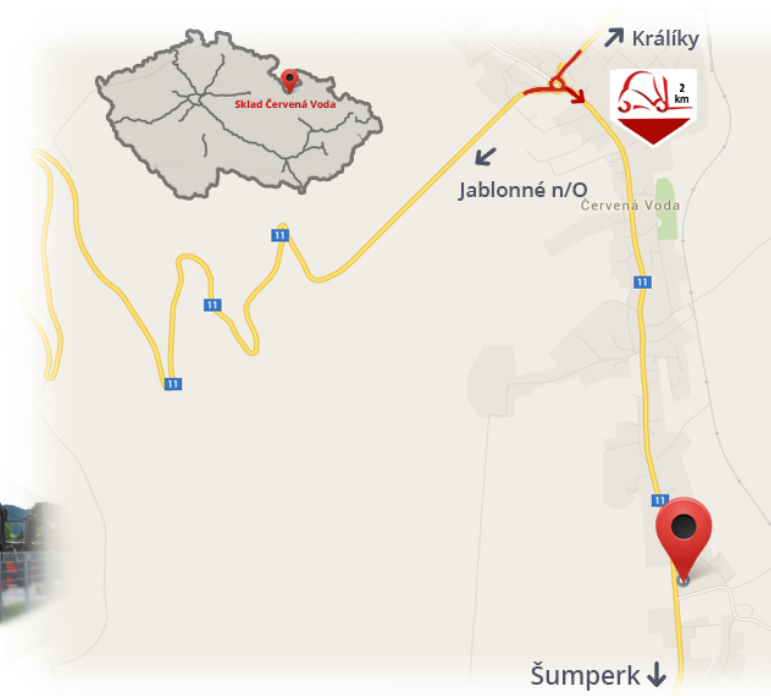

**#CENA\_KC\_BEZ\_DPH# 21% / para**

Udźwig	<b>4900 kg</b>
Szerokość	<b>120 mm</b>
Wysokość	<b>50 mm</b>
Długość	<b>2200 mm</b>

Notatki

**Magazyn #CERVENA\_VODA#**