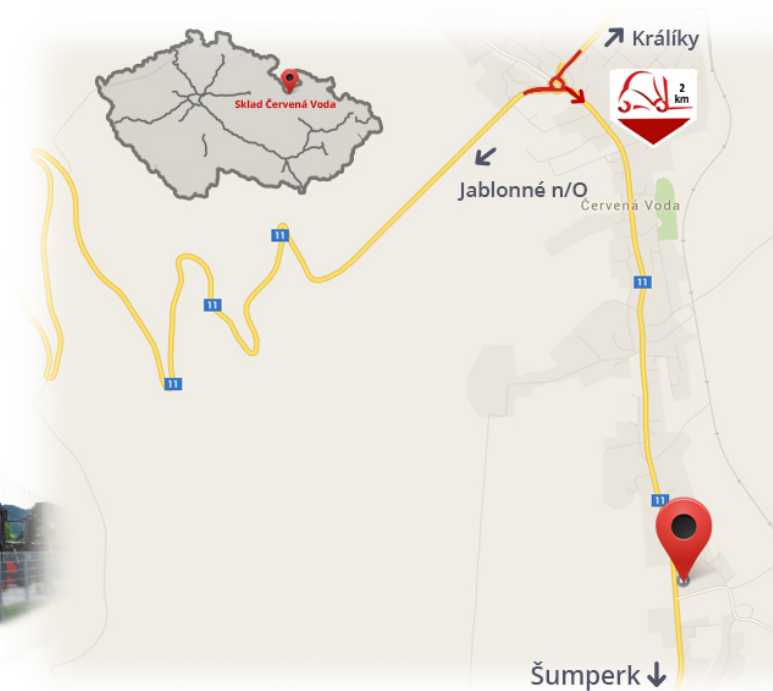

#CENA_KC_BEZ_DPH# 21% / para

Udźwig	3000 kg
Szerokość	120 mm
Wysokość	40 mm
Długość	2000 mm

Notatki

Magazyn #CERVENA_VODA#