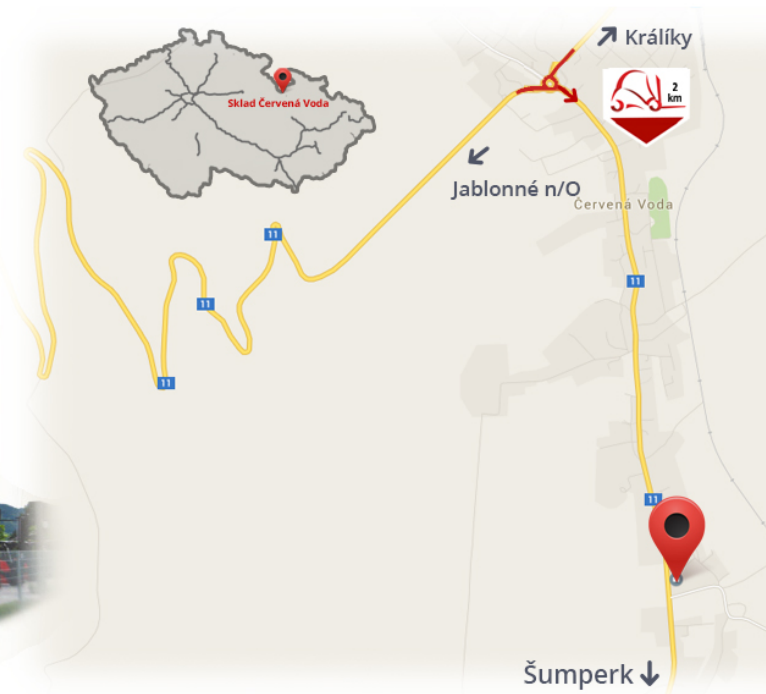

#CENA\_KC\_BEZ\_DPH# 21% / para

Udźwig	<b>3300 kg</b>
Szerokość	<b>100 mm</b>
Wysokość	<b>50 mm</b>
Długość	<b>1600 mm</b>

Notatki

**Magazyn #CERVENA\_VODA#**