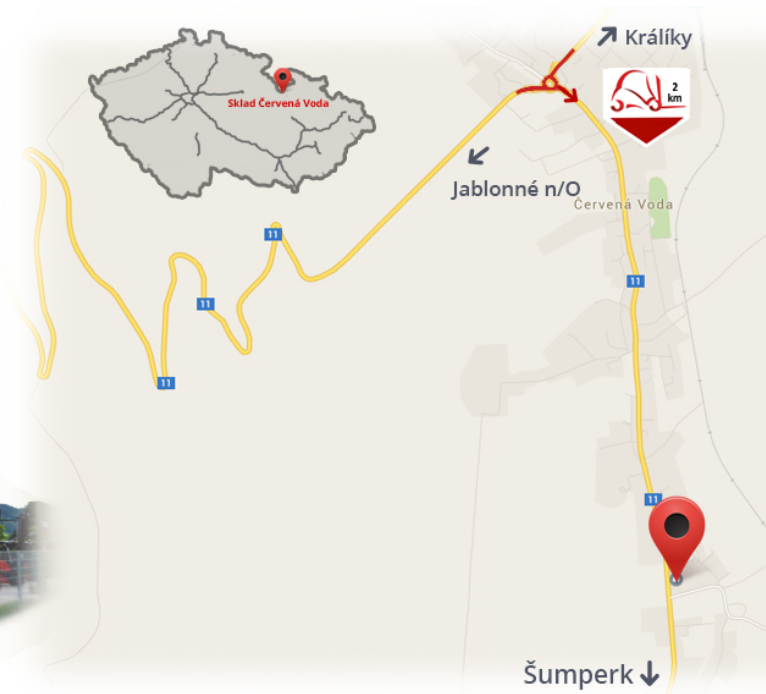

#CENA_KC_BEZ_DPH# 21% / para

Udźwig	2000 kg
Szerokość	80 mm
Wysokość	40 mm
Długość	1800 mm

Notatki

Magazyn #CERVENA_VODA#