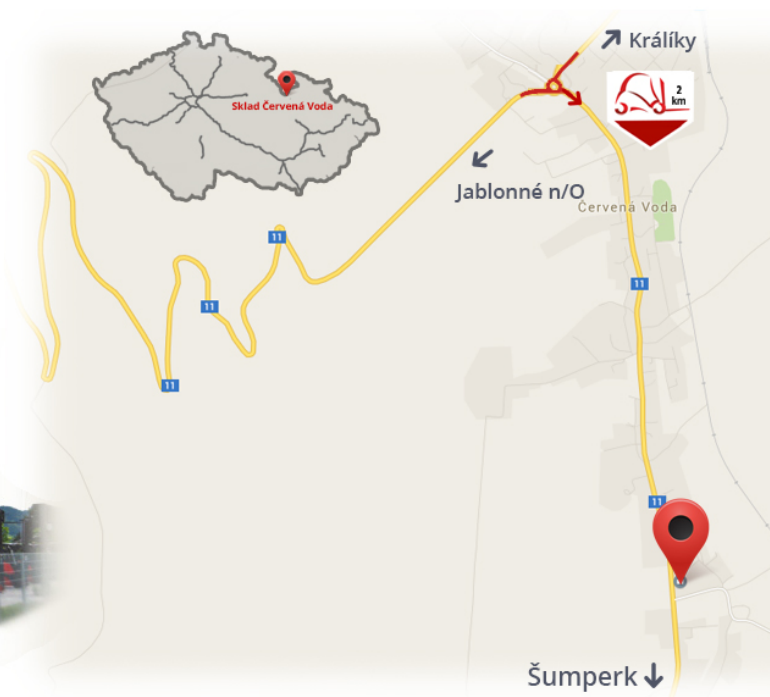

**#CENA\_KC\_BEZ\_DPH# 21%**

Typ **SE**  
Wersja **STANDARD**  
Wymiar **250-15; CBX**

Notatki

**Magazyn #CERVENA\_VODA#**

VZV GROUP s.r.o.  
561 61 Červená Voda 105  
#CESKA\_REPUBLIKA#  
WWW.VZVGROUP.COM