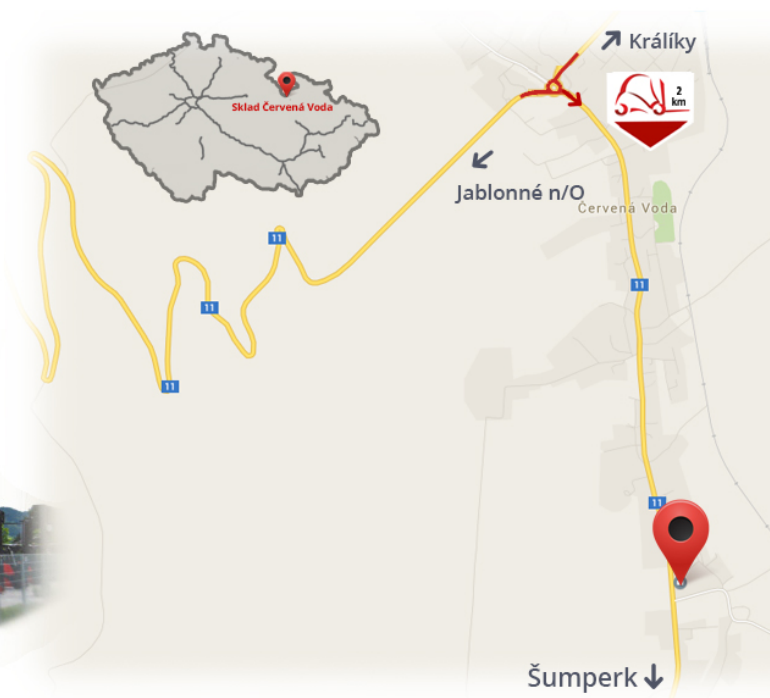

#CENA_KC_BEZ_DPH# 21%

Typ **SE**
Wersja **#PREMIUM#**
Wymiar **355/65-15 /**

Notatki

Magazyn #CERVENA_VODA#

VZV GROUP s.r.o.
561 61 Červená Voda 105
#CESKA_REPUBLIKA#
WWW.VZVGROUP.COM