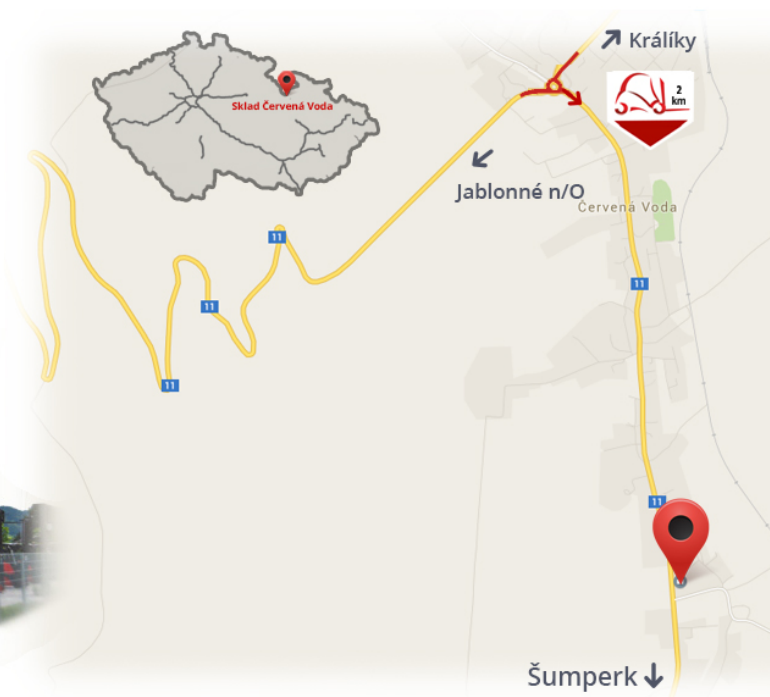

#CENA_KC_BEZ_DPH# 21%

Typ	SE
Wersja	STANDARD
Wymiar	250-15

Notatki

Magazyn #CERVENA_VODA#

VZV GROUP s.r.o.
561 61 Červená Voda 105
#CESKA_REPUBLIKA#
WWW.VZVGROUP.COM