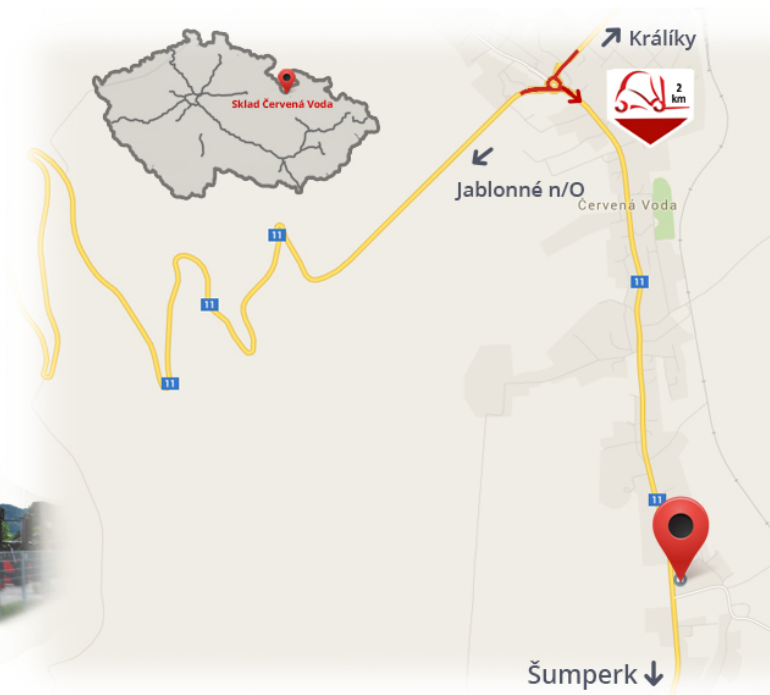

#CENA_KC_BEZ_DPH# 21%

Typ	SE
Wersja	STANDARD
Wymiar	28x9-15

Notatki

Magazyn #CERVENA_VODA#

VZV GROUP s.r.o.
561 61 Červená Voda 105
#CESKA_REPUBLIKA#
WWW.VZVGROUP.COM