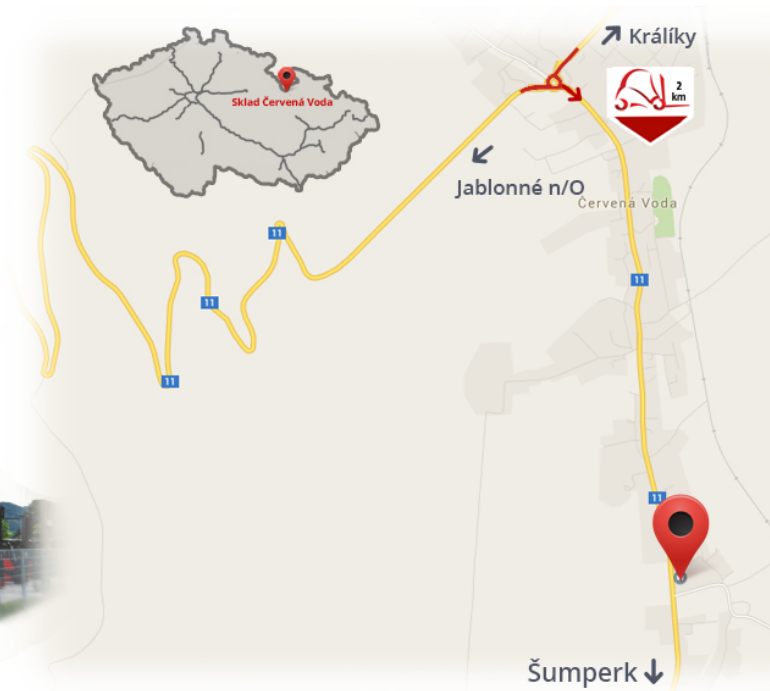

#CENA\_KC\_BEZ\_DPH# 21%

Ток **120 A**  
Напряжение **48 В**

Примечания

**Склад #CERVENA\_VODA#**

VZV GROUP s.r.o.  
561 61 Červená Voda 105  
#CESKA\_REPUBLIKA#  
WWW.VZVGROUP.COM