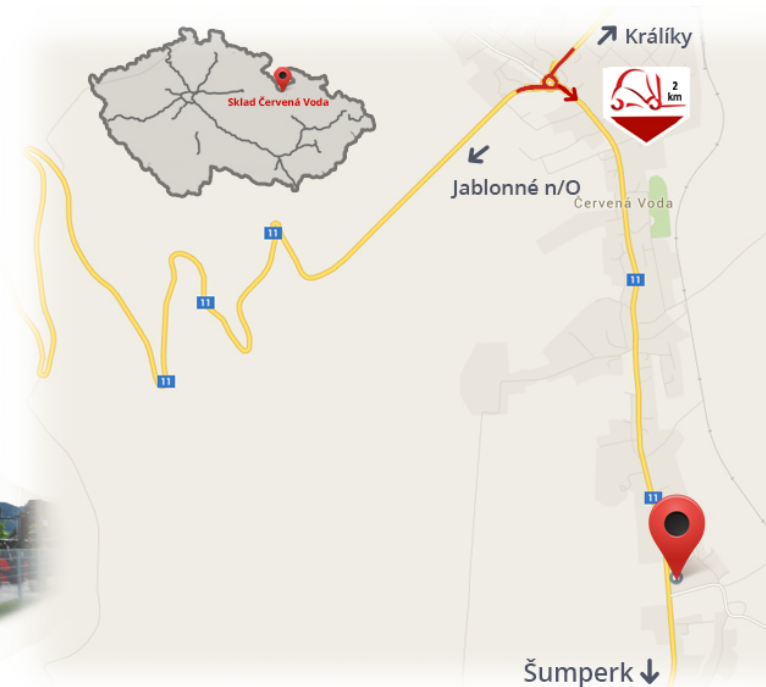

#CENA\_KC\_BEZ\_DPH# 21%

Ток **120 А**  
Напряжение **80В**

Примечания

## Склад #CERVENA\_VODA#

VZV GROUP s.r.o.  
561 61 Červená Voda 105  
#CESKA\_REPUBLIKA#  
WWW.VZVGROUP.COM