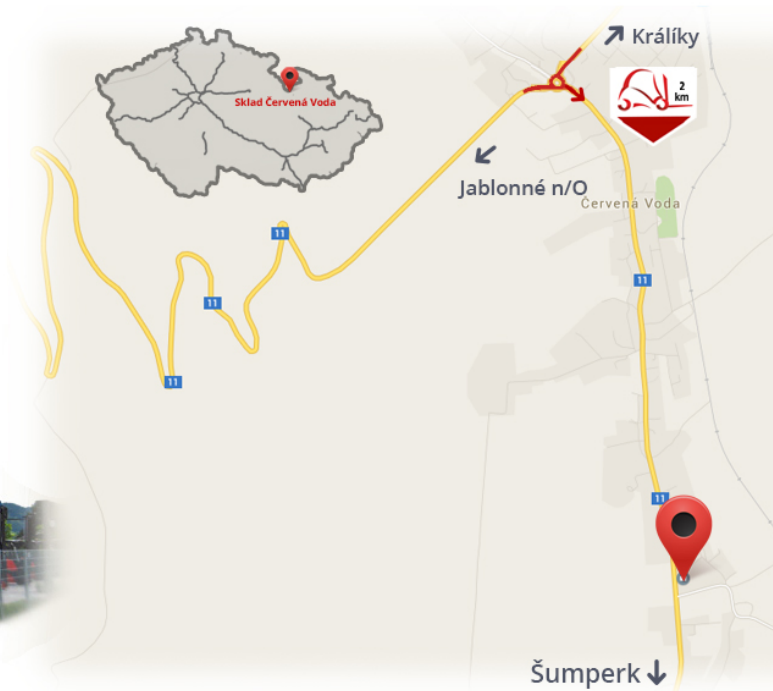

#CENA_KC_BEZ_DPH# 21%

Ток **160 А**
Напряжение **80В**

Примечания

Склад #CERVENA_VODA#

VZV GROUP s.r.o.
561 61 Červená Voda 105
#CESKA_REPUBLIKA#
WWW.VZVGROUP.COM