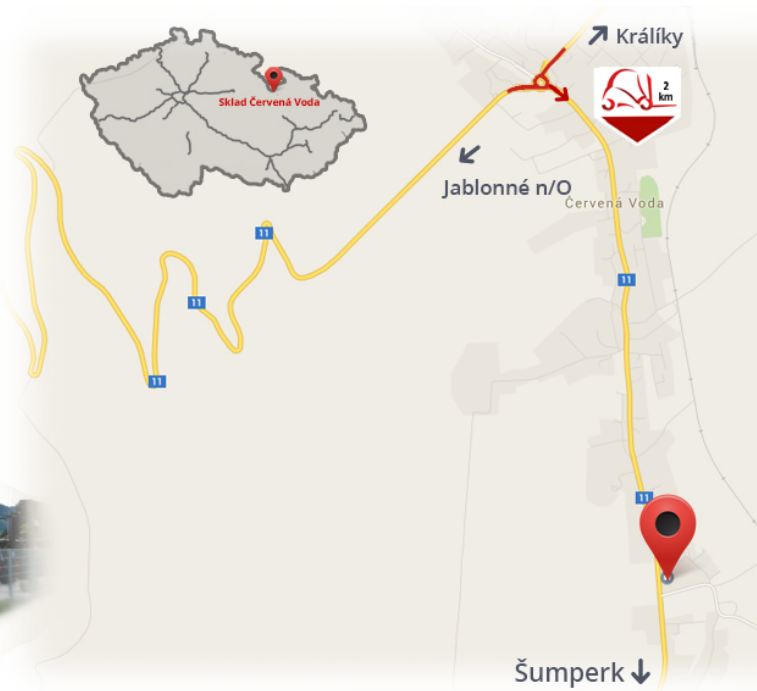

#CENA\_KC\_BEZ\_DPH# 21%

Ток **100 А**  
Напряжение **24В**

Примечания

**Склад #CERVENA\_VODA#**

VZV GROUP s.r.o.  
561 61 Červená Voda 105  
#CESKA\_REPUBLIKA#  
WWW.VZVGROUP.COM