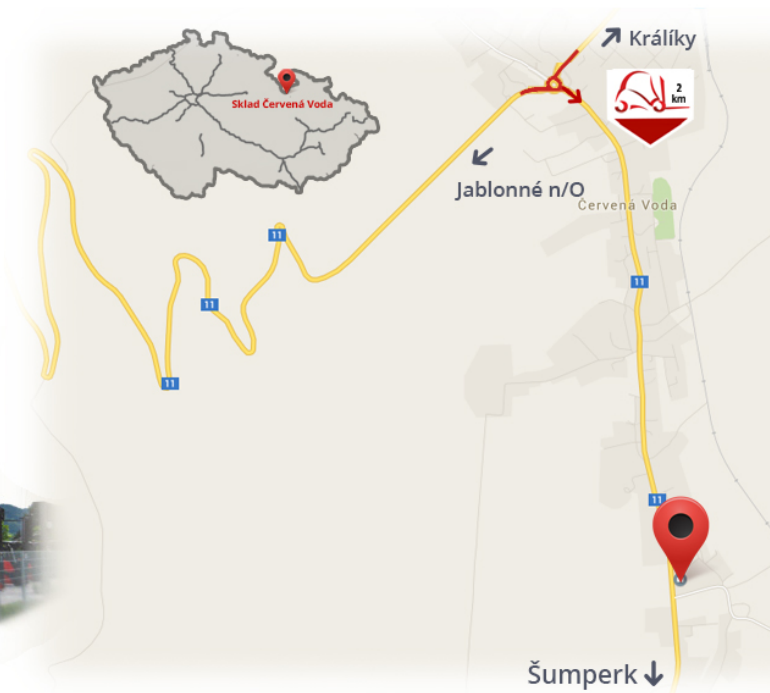

#CENA\_KC\_BEZ\_DPH# 21%

Ток **80 А**  
Напряжение **24В**

Примечания

**Склад #CERVENA\_VODA#**

VZV GROUP s.r.o.  
561 61 Červená Voda 105  
#CESKA\_REPUBLIKA#  
WWW.VZVGROUP.COM