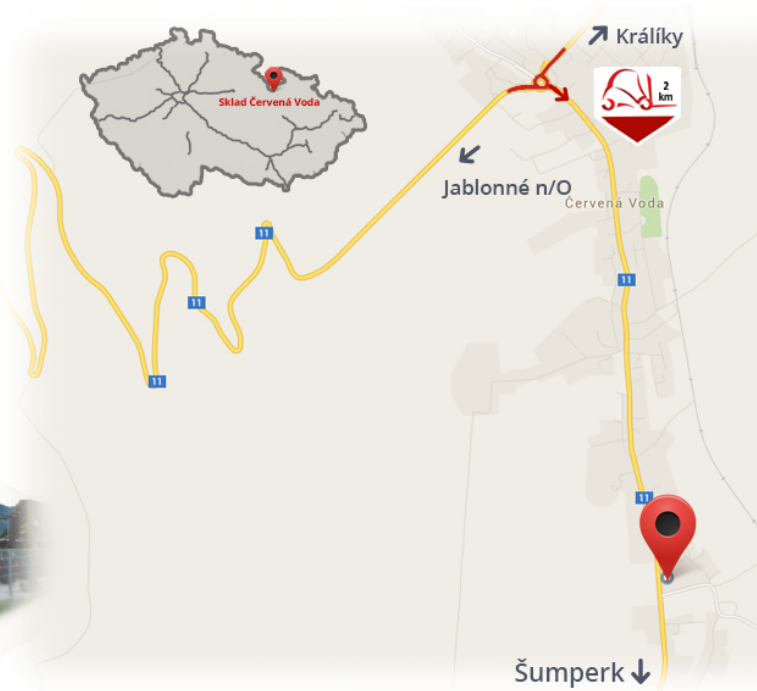

#CENA\_KC\_BEZ\_DPH# 21%

Ток **100 А**  
Напряжение **48В**

Примечания

**Склад #CERVENA\_VODA#**

VZV GROUP s.r.o.  
561 61 Červená Voda 105  
#CESKA\_REPUBLIKA#  
WWW.VZVGROUP.COM