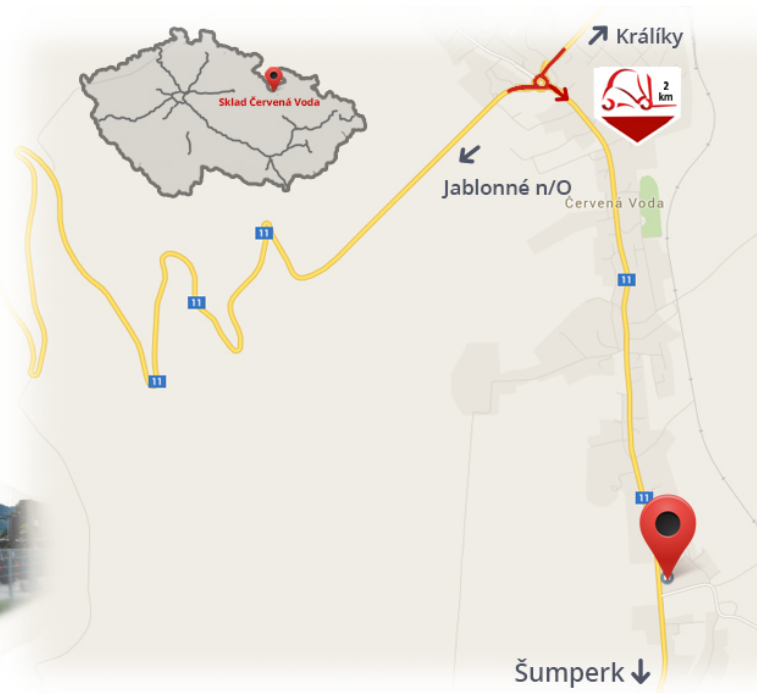

#CENA_KC_BEZ_DPH# 21%

Ток **40 А**
Напряжение **24В**

Примечания

Склад #CERVENA_VODA#

VZV GROUP s.r.o.
561 61 Červená Voda 105
#CESKA_REPUBLIKA#
WWW.VZVGROUP.COM