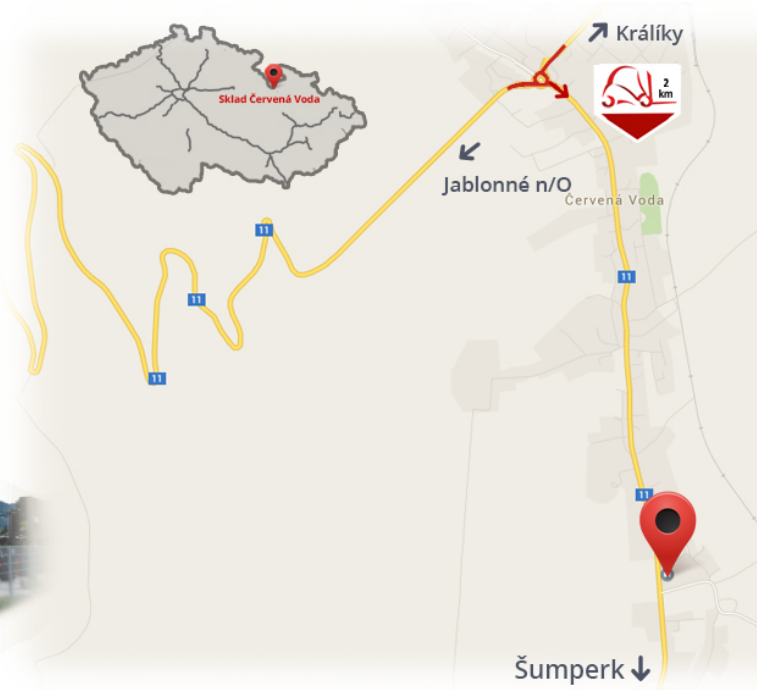

#CENA_KC_BEZ_DPH# 21%

Ток **60 А**
Напряжение **24В**

Примечания

Склад #CERVENA_VODA#

VZV GROUP s.r.o.
561 61 Červená Voda 105
#CESKA_REPUBLIKA#
WWW.VZVGROUP.COM